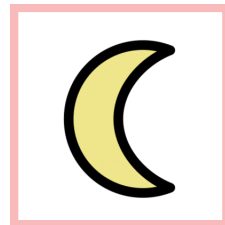

Cuaderno: Descripciones

Material elaborado por @fono.imparte y @salvimaestrica

PICTOGRAMAS DE ARASAAC.

AUTOR PICTOGRAMAS: SERGIO PALAO

PROCEDENCIA: ARASAAC. LICENCIA: CC(BY-NC-SA)

IMÁGENES DE FREEPIK

Respetar la autoría del material y si lo utilizas, menciónanos.
Queda prohibida su modificación.

Observa la imagen y define sus características
 Marca las respuestas correctas

Observa la imagen y define sus características
 Marca las respuestas correctas

Observa la imagen y define sus características
 Marca las respuestas correctas